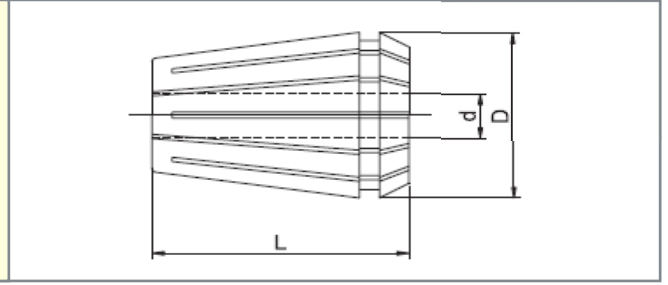

KOD	İSİM	ÖLÇÜLER	
		Kapasite	Adet
03-PPE-0108S	ER8 PENS SETİ 4004-D/6499 EZEUS	1-5	9
03-PPE-0111S	ER11 PENS SETİ 4008-D/6499 EZEUS	1-7	13
03-PPE-0116S	ER16 PENS SETİ 426-D/6499 EZEUS	1-10	10
03-PPE-0120S	ER20 PENS SETİ 428-D/6499 EZEUS	2-13	12
03-PPE-0125S	ER25 PENS SETİ 430-D/6499 EZEUS	2-16	15
03-PPE-0132S	ER32 PENS SET 470-D/6499 ER32 EZEUS	3-20	18
03-PPE-0140S	ER40 PENS SETİ 472-D/6499 ER40 EZEUS	4-26	23