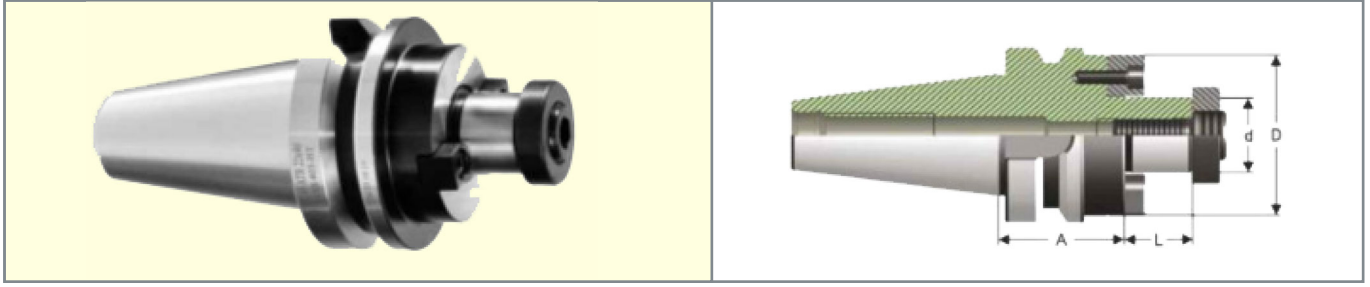

KOD	İSİM	ÖLÇÜLER			
		d h6	D	A	L
03-PTU-720516-40	ALIN KAMALI MALAFA D/6357 BBT40-ATB16-40 EZEUS	16	38	40	17
03-PTU-720522-40	ALIN KAMALI MALAFA D/6357 BBT40-ATB22-40 EZEUS	22	48	40	19
03-PTU-720527-40	ALIN KAMALI MALAFA D/6357 BBT40-ATB27-40 EZEUS	27	58	40	21
03-PTU-720532-50	ALIN KAMALI MALAFA D/6357 BBT40-ATB32-50 EZEUS	32	78	50	24
03-PTU-720540-50	ALIN KAMALI MALAFA D/6357 BBT40-ATB40-50 EZEUS	40	88	50	27
03-PTU-730522-40	ALIN KAMALI MALAFA D/6357 BBT50-ATB22-40 EZEUS	22	48	55	19
03-PTU-730527-40	ALIN KAMALI MALAFA D/6357 BBT50-ATB27-40 EZEUS	27	58	55	21
03-PTU-730532-50	ALIN KAMALI MALAFA D/6357 BBT50-ATB32-50 EZEUS	32	78	55	24
03-PTU-730540-50	ALIN KAMALI MALAFA D/6357 BBT50-ATB40-50 EZEUS	40	88	55	27